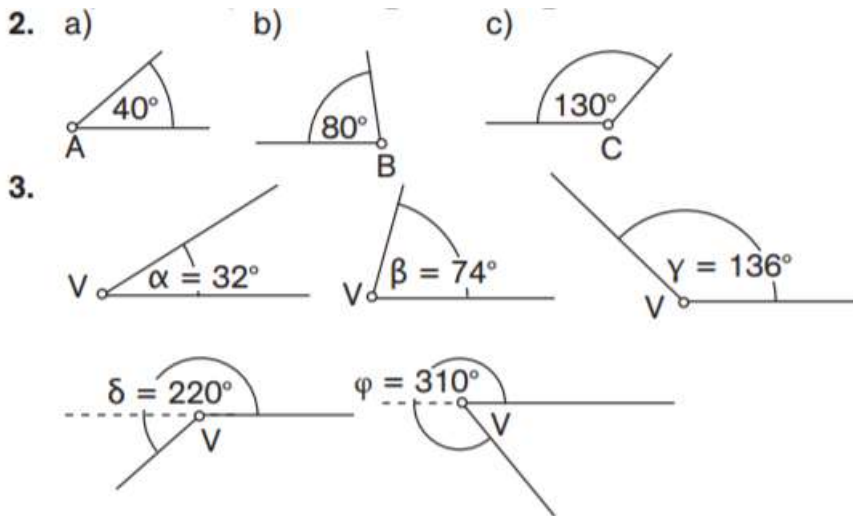

REŠITVE nalog prejšnje ure

Če si rešil prav, naredi kljukico ✓ ☺, drugače pa popravi . ☹ ☹. Pri 3. nalogi si lahko vrh kota označil tudi drugače. Lega kota je lahko različna.

**Aktivnost:**

- katere vrste kotov poznamo
- koliko merijo koti

Ana in Luka sta opazovala sliko križišča in ugotavljala, pod kolikšnim kotom se stikajo robovi cestišč. Ugotavljala sta tudi, pod kolikšnim kotom zavijajo vozila v križišču.

Oba že razlikujeta med izbočenimi in udrtimi koti. Luka pove Ani, da poznamo več poimenovanj posameznih kotov glede na velikost, zato želita spoznati vrste kotov glede na njihovo velikost.

- V zvezek napiši naslov
- Nariši tabelo in v tabeli predstavi različne vrste kotov,
- Ime kota
- Njihovo velikost
- Nauči se ime in značilnosti kota

Glede na velikost poznamo naslednje vrste kotov:

	Ime kota	Slika kota	Velikost kota
	kot nič		0°
Izbočeni koti	ostri kot		večji od 0° in manjši od 90°
	pravi kot		90°
	topi kot		večji od 90° in manjši od 180°
	iztegnjeni kot		180°
Udrti koti	udrti kot		večji od 180° in manjši od 360°
	polni kot		360°

Kot, ki je večji od kota nič in manjši od iztegnjenega kota, je **izbočeni kot**.

Kot, ki je večji od iztegnjenega kota in manjši od polnega kota, je **udrti kot**.

Vaja:

3. Zapiši vrsto kota, izmeri njegovo velikost in meritev zapiši.